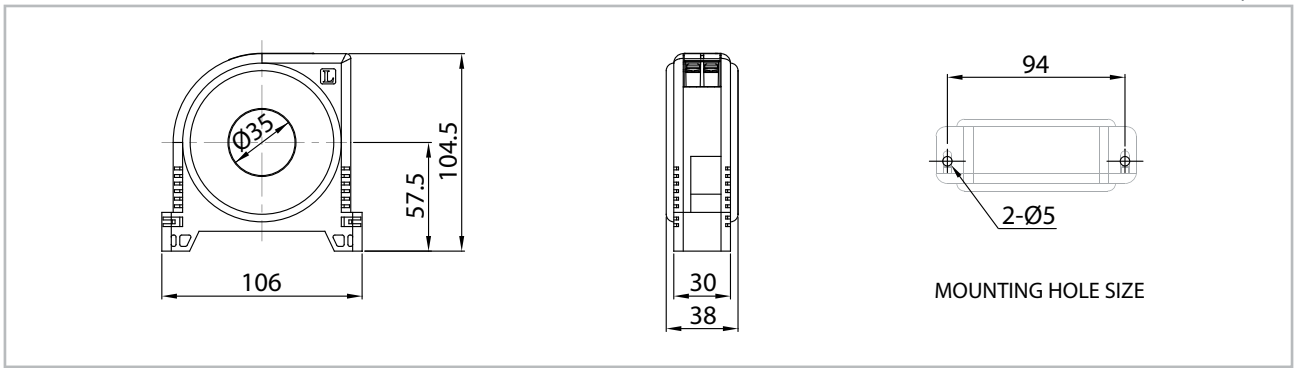

## > 외형도

ZCT-Ø35

ZCT-Ø80

ZCT-Ø120

## > 정격사항

Type	ZCT35-Z	ZCT80-Z	ZCT120-Z
관통구경	35mm	80mm	120mm
정격전류	200A	400A	1000A
영상 1차측 전류	200mA		
영상 2차측 전류	1.5mA		
허용오차	± 5%		
부    담	10VA		
정격전압	AC690V		
절연내압	2kV		
절연저항	10M Ω (DC500V Megger)		

## > 주문방법

Z C T - 0 3 5 - Z  
① ②

① 관통구경	035	35mm
	080	80mm
	120	120mm
② New	Z	Renewal