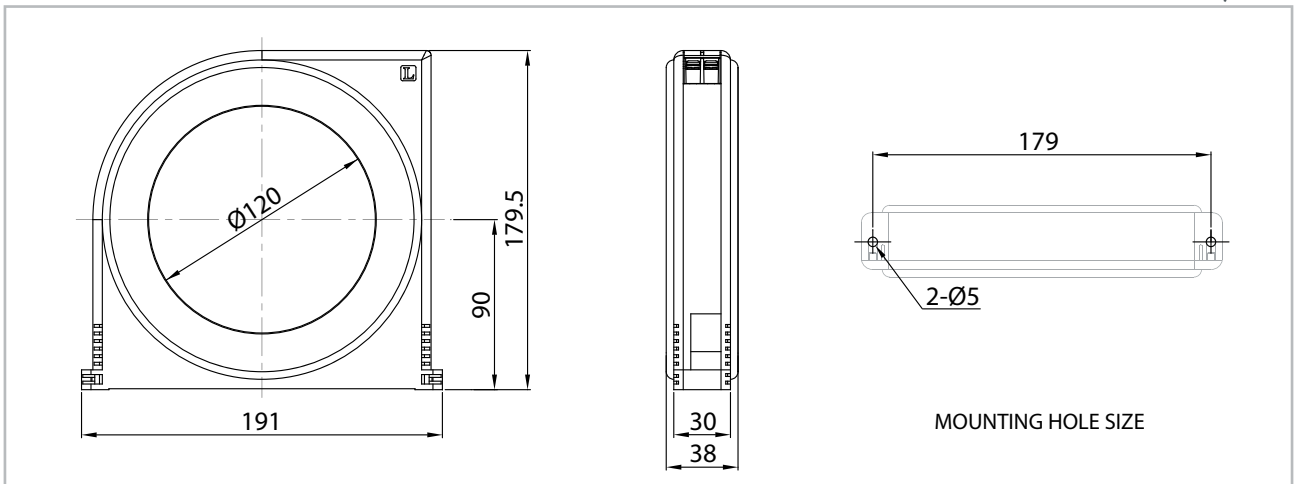

## > 외형도

ZCT-Ø35

ZCT-Ø80

ZCT-Ø120

## > 정격사항

Type	ZCT35-Z	ZCT80-Z	ZCT120-Z
관통구경	35mm	80mm	120mm
정격전류	200A	400A	1000A
영상 1차측 전류	200mA		
영상 2차측 전류	1.5mA		
허용오차	± 5%		
부    담	10VA		
정격전압	AC690V		
절연내압	2kV		
절연저항	10M Ω (DC500V Megger)		

## > 주문방법

Z C T - 0 3 5 - Z  
① ②

① 관통구경	035	35mm
	080	80mm
	120	120mm
② New	Z	Renewal