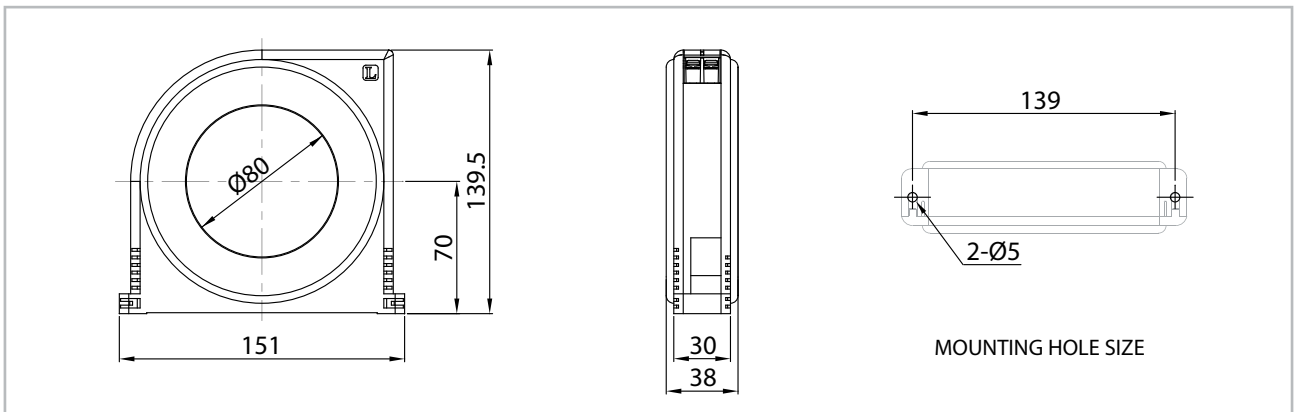

## > 외형도

ZCT-Ø35

ZCT-Ø80

ZCT-Ø120

## > 정격사항

Type	ZCT35-Z	ZCT80-Z	ZCT120-Z
관통구경	35mm	80mm	120mm
정격전류	200A	400A	1000A
영상 1차측 전류	200mA		
영상 2차측 전류	1.5mA		
허용오차	± 5%		
부    담	10VA		
정격전압	AC690V		
절연내압	2kV		
절연저항	10M Ω (DC500V Megger)		

## > 주문방법

Z C T - 0 3 5 - Z  
① ②

① 관통구경	035	35mm
	080	80mm
	120	120mm
② New	Z	Renewal